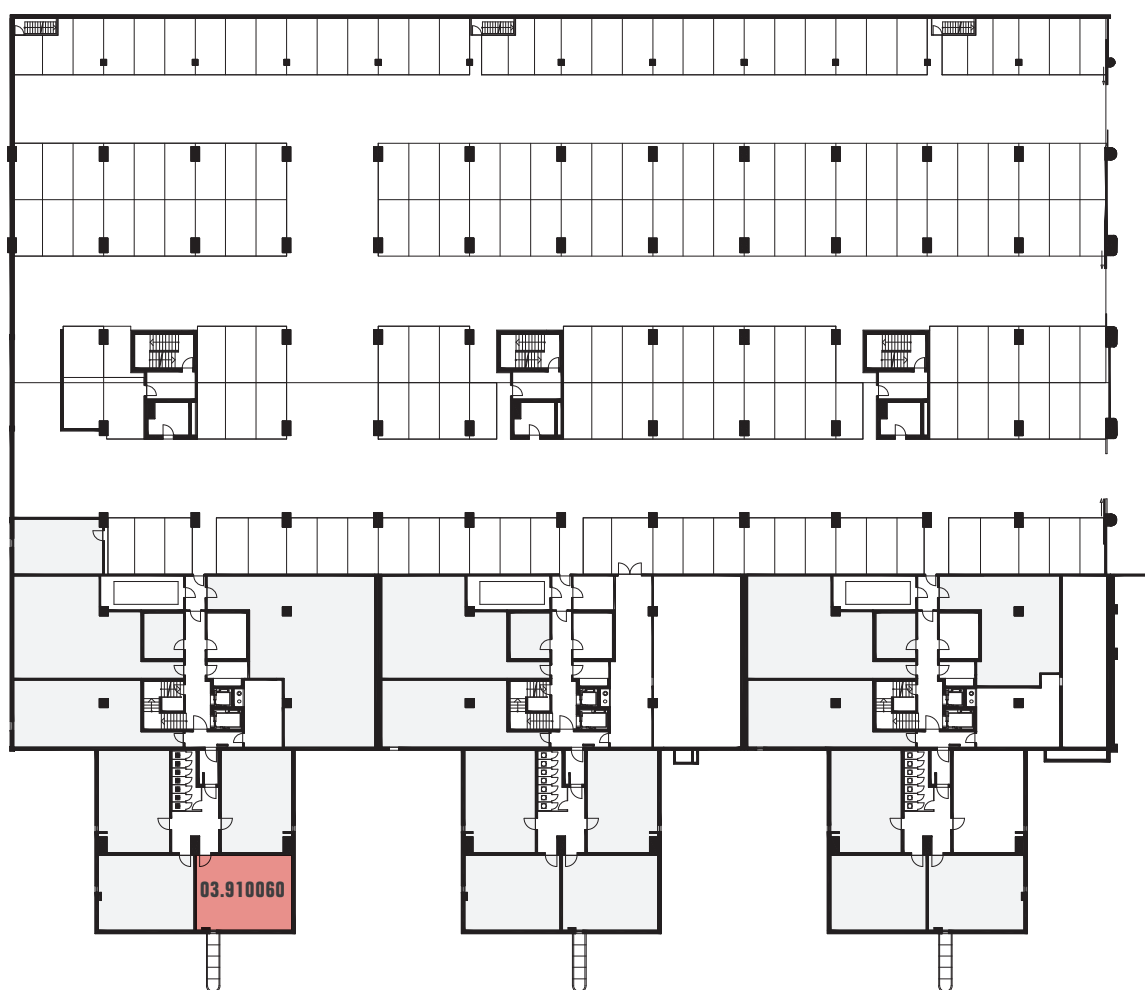

Grundriss UNTERGESCHOSS

● Lagerfläche 03.910060: 56 m²

Die Flächen sind flexibel kombinier- und unterteilbar.

○ bereits vermietete Flächen

0m 10m

GÜNSTIGE GEWERBEFLÄCHEN
AN DER RIEDSTRASSE 10/12/14 – DIETIKON.